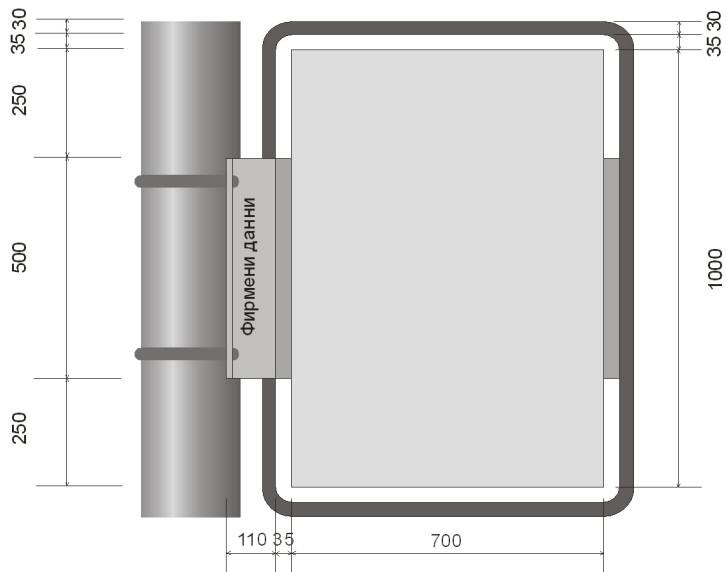

ТИПОВ ПРОЕКТ ЗА  
ФИРМЕНА ИНФОРМАЦИОННО-УКАЗАТЕЛНА ТАБЕЛА

(700 : 1000)

Размерите са в милиметри